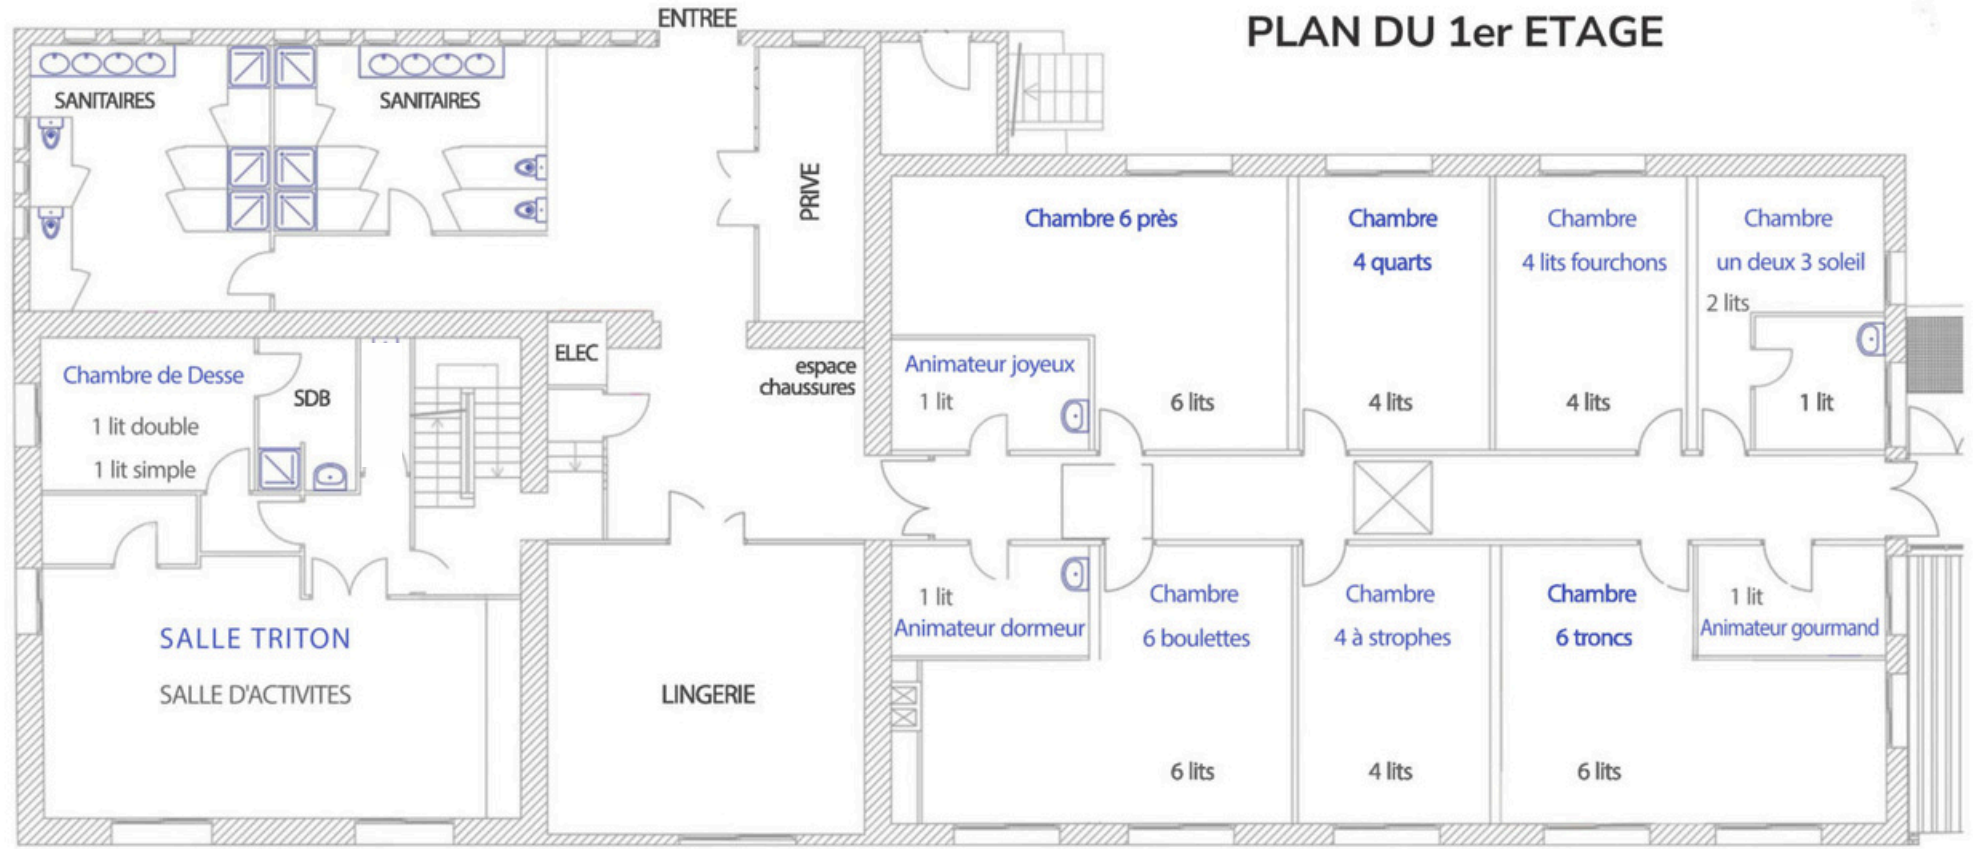

JARDIN
PEDAGOGIQUE
accès réservé

MAISON
D'AMBEL

SOUS-BOIS

TERRASSE
OMBRAGÉE

Maison d'Assistante
Maternelle
accès réservé

MAISON DE
L'AIGLETTE

PISCINE
douche & wc

St JULIEN en Qt

PAUSE CYCLO
BERGERIE
accès réservé

TENTE DE
RECEPTION
en saison

CLAIRIERE
accès réservé

ESPACE
PÉTANQUE

TERRAIN
DE SPORT

DIE

MAISON D'AMBEL - PLANS

LA MAISON
DU COL 

MAISON D'AMBEL - PLAN

MAISON DE L'AIGLETTE - PLANS

LA MAISON
DU COL 

MAISON DE L'AIGLETTE - PLAN 1/3

PLAN DU REZ de CHAUSSEE

MAISON DE L'AIGLETTE - PLAN 2/3

PLAN DU 1er ETAGE

MAISON DE L'AIGLETTE - PLAN 3/3

PLAN DU 2eme ETAGE