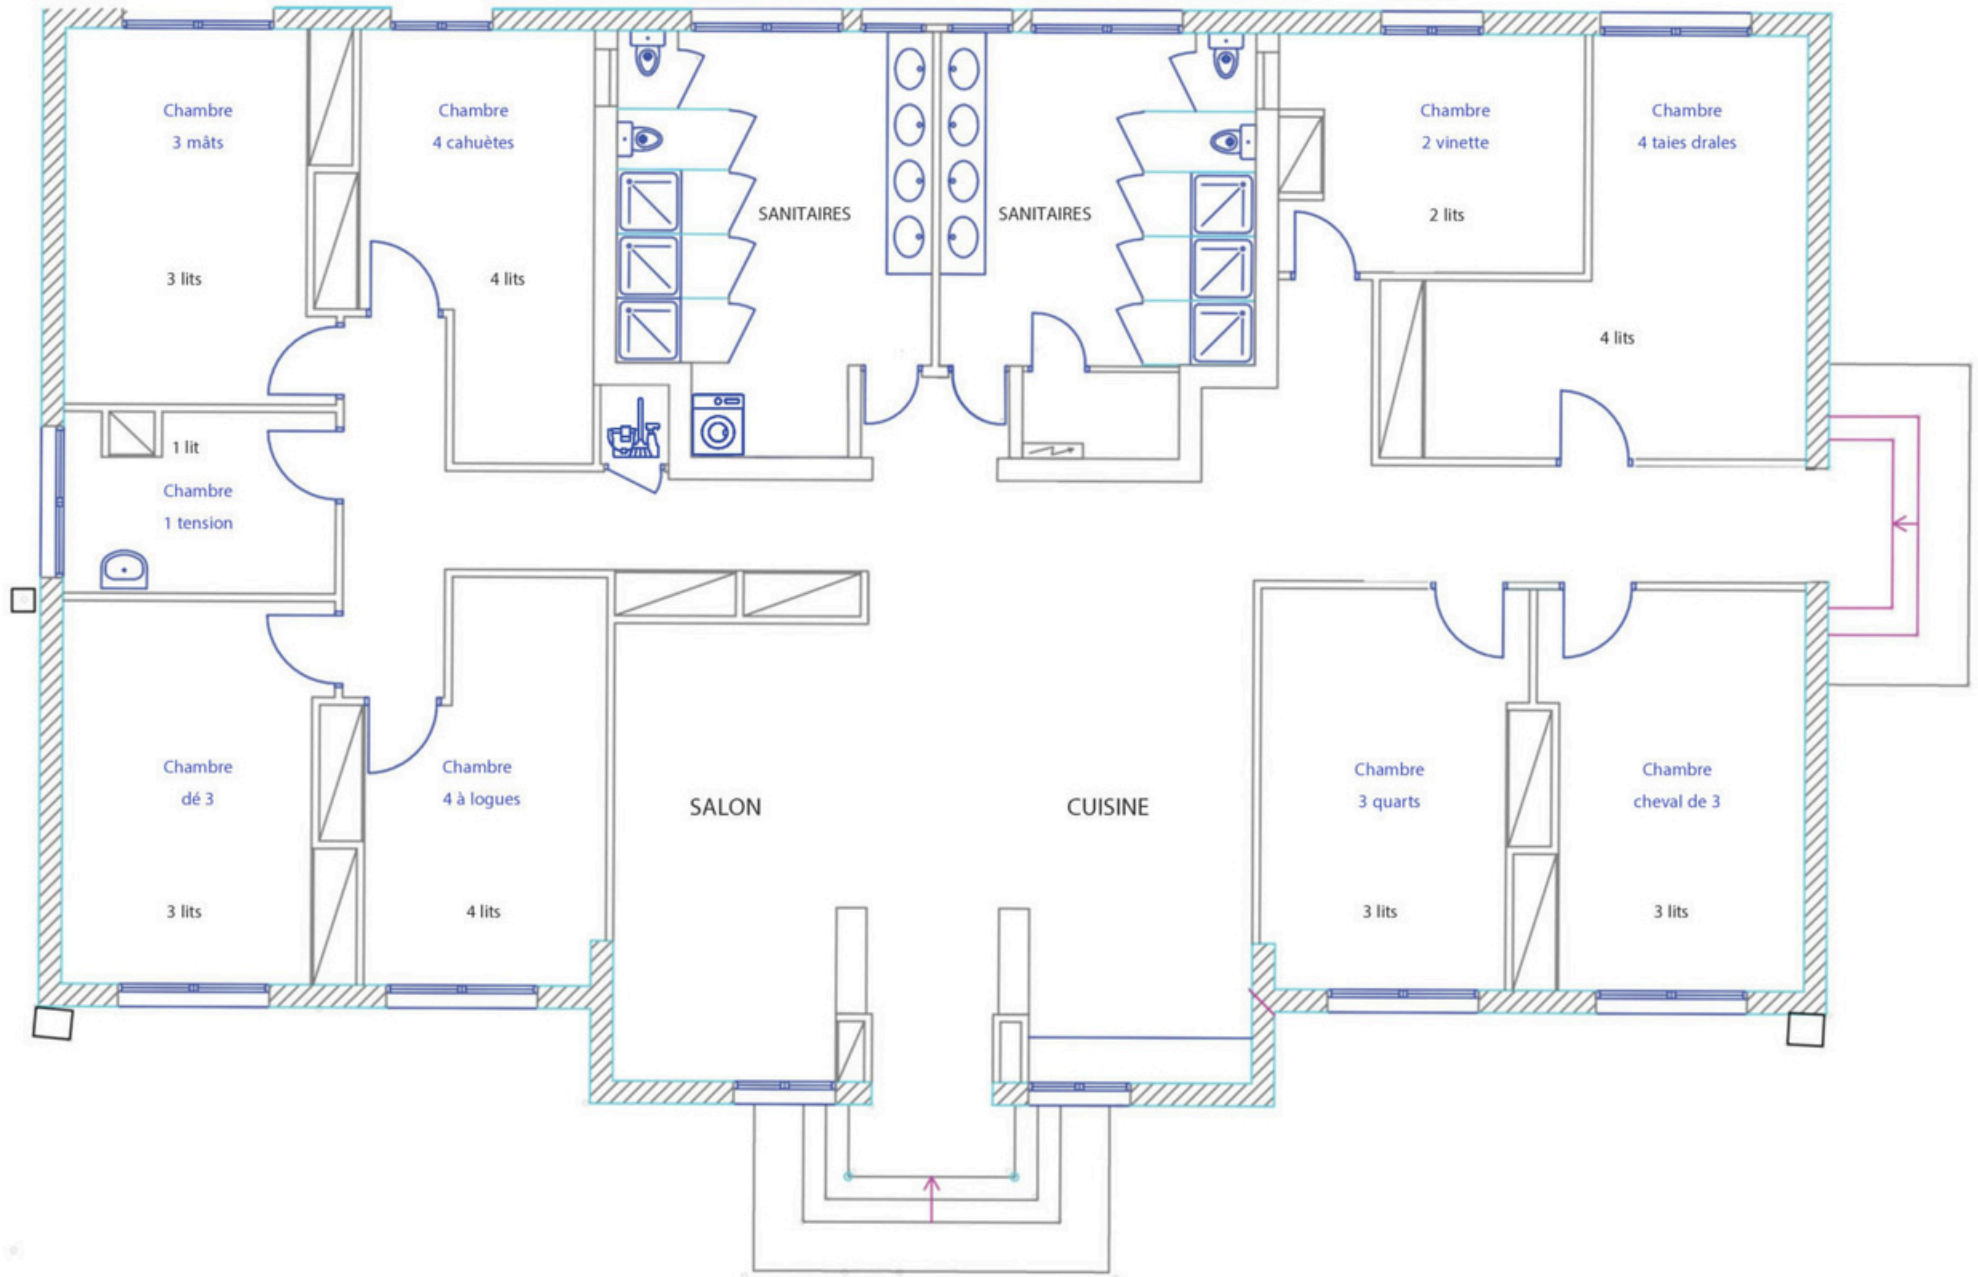

JARDIN
PEDAGOGIQUE
accès réservé

MAISON
D'AMBEL

SOUS-BOIS

TERRASSE
OMBRAGÉE

Maison d'Assistante
Maternelle
accès réservé

MAISON DE
L'AIGLETTE

PISCINE
douche & wc

St JULIEN en Qt

PAUSE CYCLO
BERGERIE
accès réservé

TENTE DE
RECEPTION
en saison

CLAIRIERE
accès réservé

ESPACE
PÉTANQUE

TERRAIN
DE SPORT

DIE

MAISON D'AMBEL - PLANS

LA MAISON
DU COL 

MAISON D'AMBEL - PLAN

MAISON DE L'AIGLETTE - PLANS

LA MAISON
DU COL 

MAISON DE L'AIGLETTE - PLAN 1/3

PLAN DU REZ de CHAUSSEE

MAISON DE L'AIGLETTE - PLAN 2/3

PLAN DU 1er ETAGE

MAISON DE L'AIGLETTE - PLAN 3/3

PLAN DU 2eme ETAGE